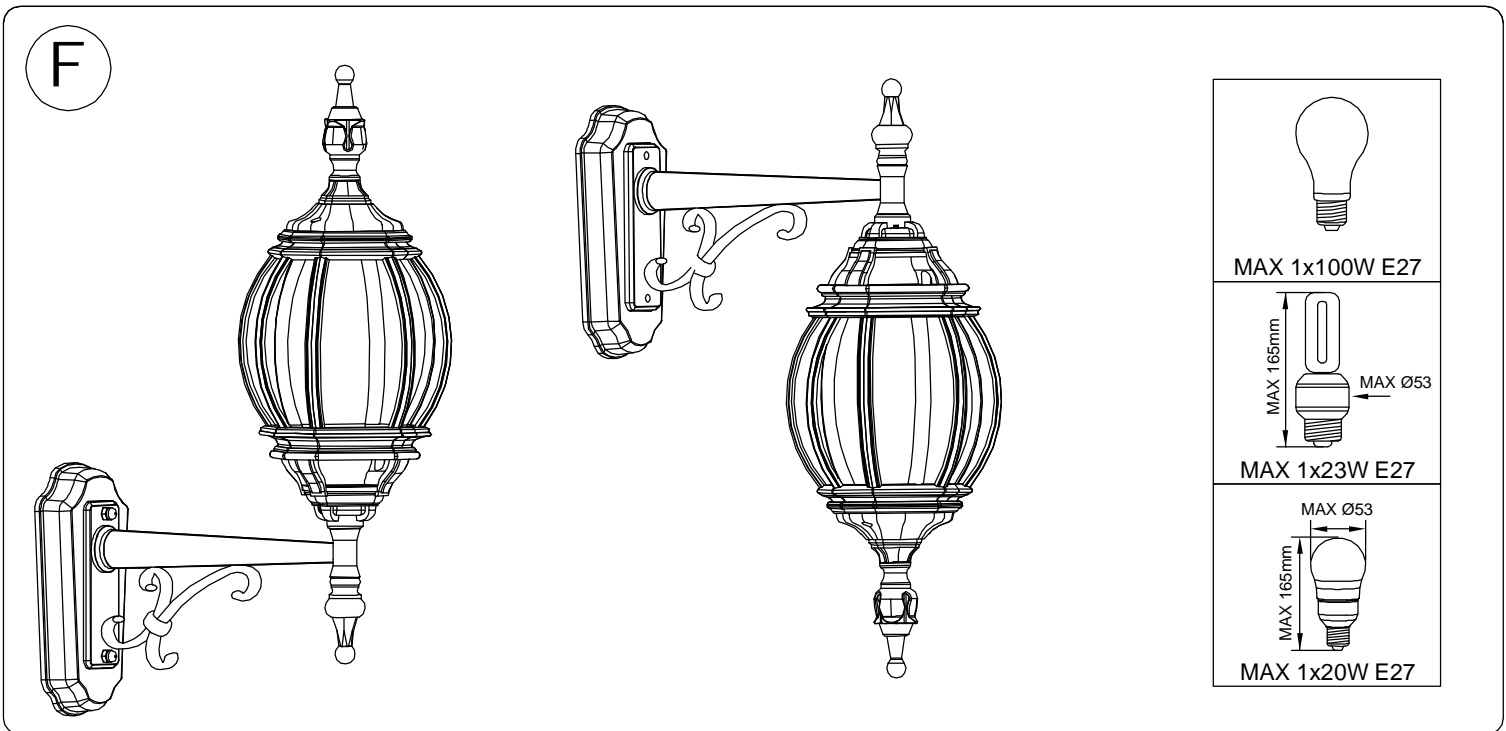

LANDA®

illuminotecnica

IM 370.00 - 370.01

IM 371.00 - 371.01

IM 372.00 - 372.01

LANDA®

illuminotecnica

IM 370.00 - 370.01

IM 371.00 - 371.01

IM 372.00 - 372.01

A

OFF

B

Substitution light bulb

C

3